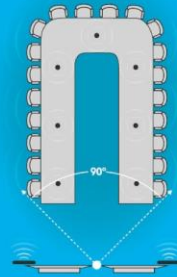

RALLY PLUS

WITH OPTIONAL MIC PODS