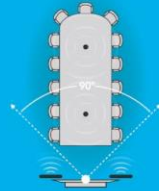

logitech

MEETUP

GROUP

RALLY

RALLY PLUS

RALLY PLUS

WITH OPTIONAL MIC PODS

RALLY CAMERA

VIDEO COLLABORATION FOR EVERY MEETING ROOM.