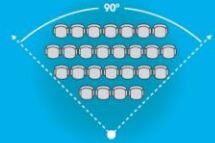

WITH OPTIONAL MIC PODS

RALLY CAMERA

VIDEO COLLABORATION FOR EVERY MEETING ROOM.

Logitech Meetup

- Матрица ультра высокого разрешения 4K (13 Мп)
- 120° Угол обзора
- 5X цифровой зум в режиме Full HD
- 2 «пресета» камеры
- 4,5м расстояние захвата звука
- 3 встроенных микрофона
- 1 дополнительный микрофон
- Поддержка Bluetooth
- 3 варианта крепления
- Техническая поддержка и гарантийное обслуживание на 2 года включена в стоимость