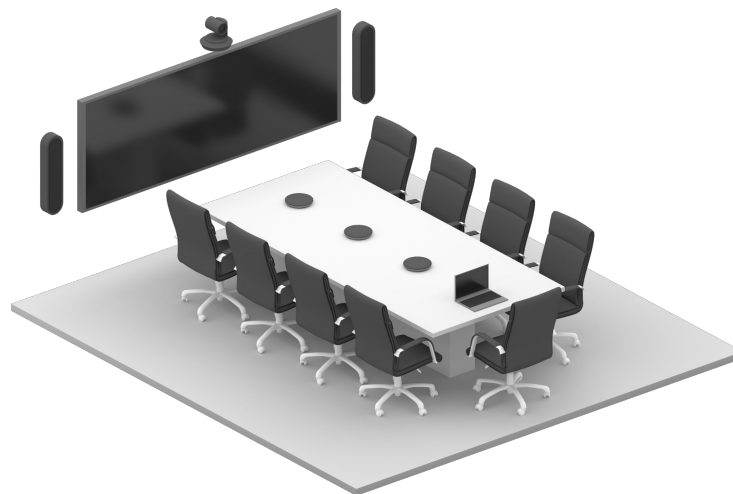

Выбор PTZ-камер для переговорных комнат в 2022

*Лев Якупов
Дмитрий Клипач*

Где используются PTZ-камеры?

Малые и большие переговорные комнаты

Где используются PTZ-камеры?

Конференц-залы

Какие бренды можно заменить?

- Более **250 PTZ-камер**
- Решения с **4K**
- С автотрекингом
- С наведением по голосу
- С поддержкой **NDI** и **SRT**

**Для малых и средних
переговорных**

Для малых и средних переговорных комнат

- Использование для аудитории до 8 человек
- Широкий угол обзора
- Небольшой зум (обычно 3-кратный)
- Достаточно USB-шнурка (до 3 м) для подключения

Для больших переговоров

Для больших переговорных комнат

- Использование для аудитории до 16 человек
- Средний зум (10- или 12-кратный)
- Наличие дополнительных портов (HDMI, SDI, LAN) для различных вариантов использования (подключение к видеомикшеру и др.)

Для конференц-залов

Для конференц-залов

- Высокое разрешение UltraHD
- Большой зум (от 12x и выше)
- Передовая коммутация с низкой задержкой (NDI или SRT)
- Программируемые интерфейсы и работа в цепочке