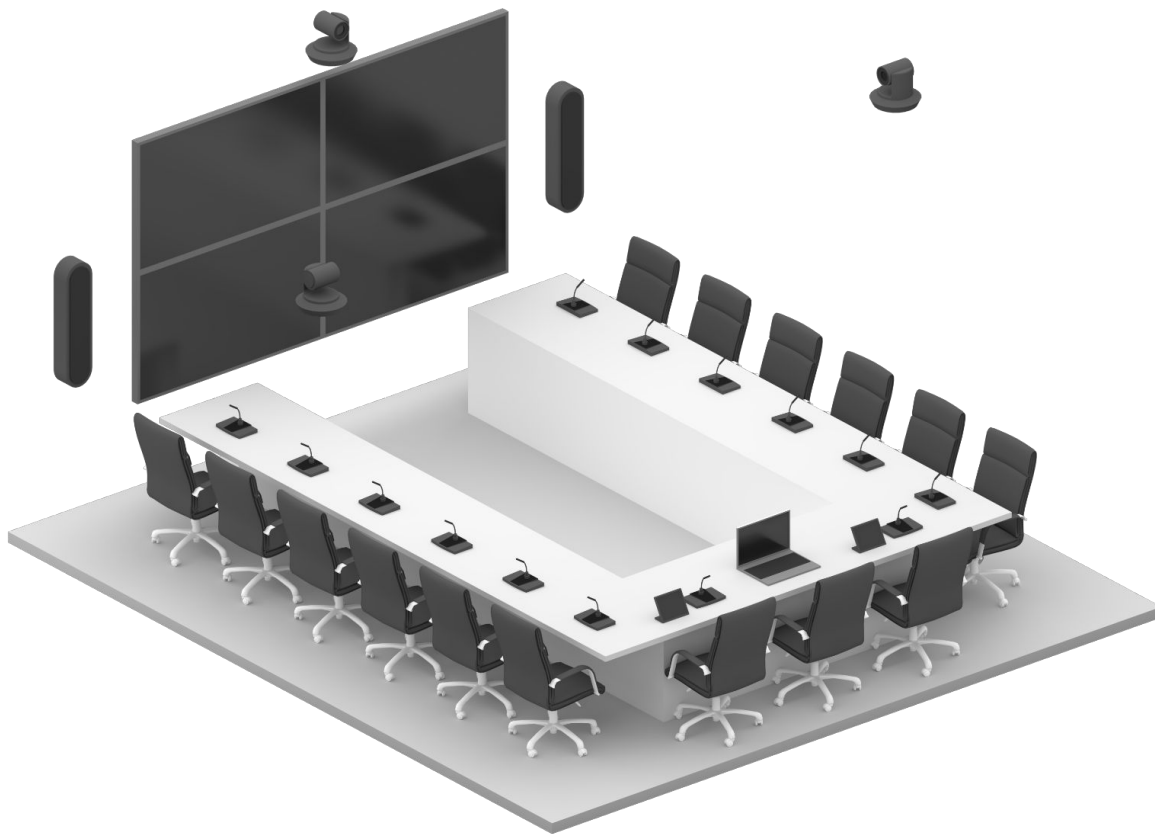

Где используются PTZ-камеры?

Конференц-залы