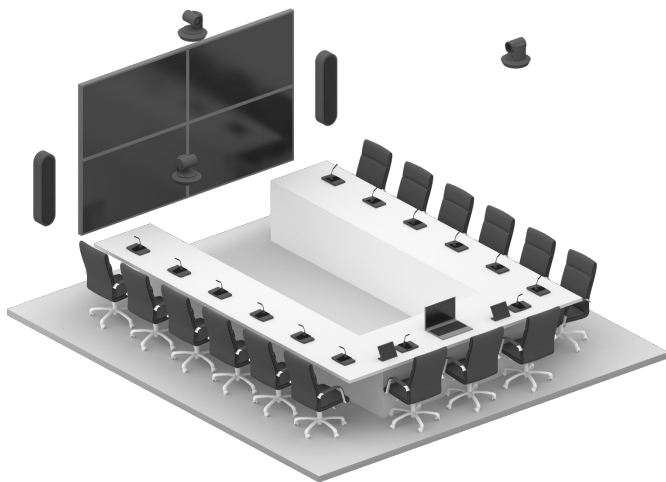

Для больших переговоров

Для больших переговорных комнат

- Использование для аудитории до 16 человек
- Средний зум (10- или 12-кратный)
- Наличие дополнительных портов (HDMI, SDI, LAN) для различных вариантов использования (подключение к видеомикшеру и др.)

CleverMic 1212SHN и Lumens VC-B30UB

CleverMic 1212SHN и Lumens VC-B30UB

	CleverMic 1212SHN	Lumens VC-B30UB
Разрешение видео	1920×1080 при 60 к/с	
Угол обзора по горизонтали	72.5°	
Оптическое увеличение	12-кратное	
Предустановки	255	128
Интерфейсы	USB Type A, HDMI, 3G-SDI, LAN, RS-232, 3.5	USB Type B, HDMI, RS-232
Цена	76 490 руб.	115 192 руб.

Для конференц-залов

Для конференц-залов

- Высокое разрешение UltraHD
- Большой зум (от 12x и выше)
- Передовая коммутация с низкой задержкой (NDI или SRT)
- Программируемые интерфейсы и работа в цепочке