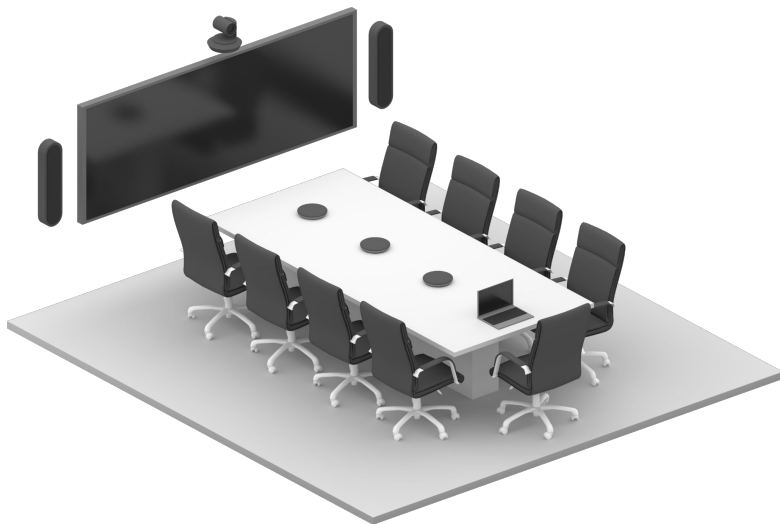

TrueConf 1003U2 и Logitech PTZ Pro 2

TrueConf 1003U2 и Logitech PTZ Pro 2

	TrueConf 1003U2	Logitech PTZ Pro 2
Разрешение видео	1920×1080 при 30 к/с	
Угол обзора по горизонтали	108°	82.1°
Оптическое увеличение	3-кратное	10-кратное (гибридное)
Предустановки	128	3
Интерфейсы	USB 2 Type B, RS-232	USB Type C
Цена	27 490 руб.	86 439 руб.

Для больших переговоров

Для больших переговорных комнат

- Использование для аудитории до 16 человек
- Средний зум (10- или 12-кратный)
- Наличие дополнительных портов (HDMI, SDI, LAN) для различных вариантов использования (подключение к видеомикшеру и др.)

Для конференц-залов

Для конференц-залов

- Высокое разрешение UltraHD
- Большой зум (от 12x и выше)
- Передовая коммутация с низкой задержкой (NDI или SRT)
- Программируемые интерфейсы и работа в цепочке