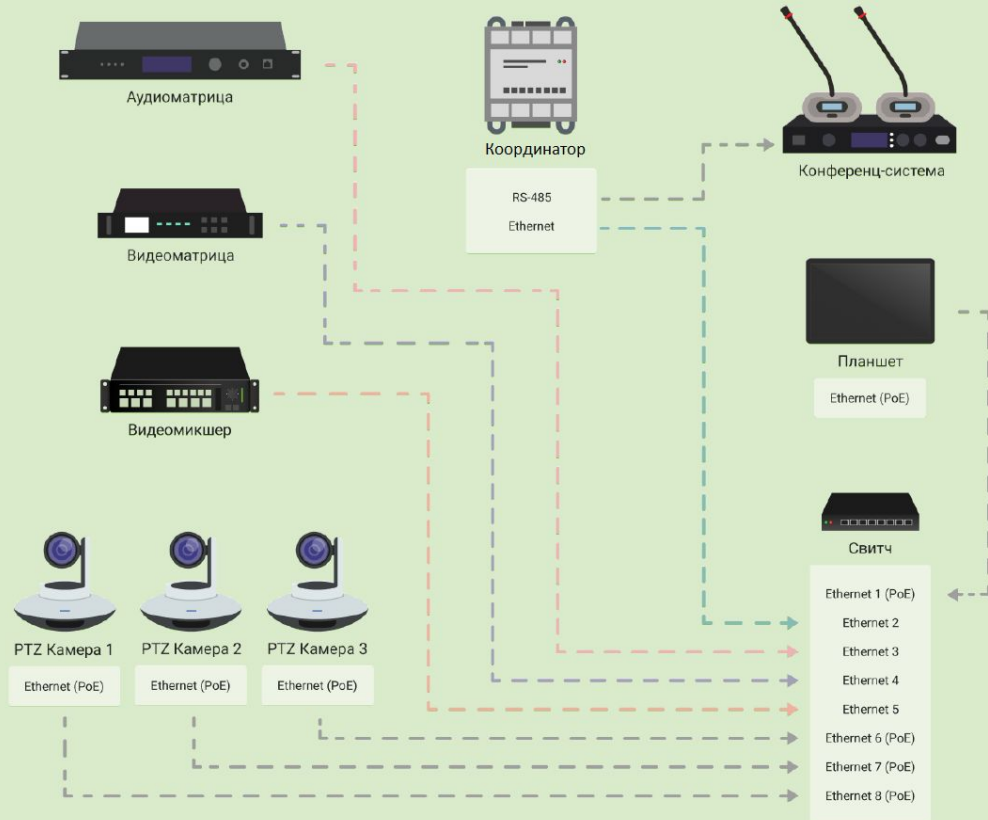

Новый бренд: clevercam

Что заменяем?

Jabra Speak 710

CleverMic SP41 BT

Что заменяем?

AV-интеграция

AV-интеграция

Что заменяем?

Новые возможности платформы

Unitsolutions Coordinator –
система управления
переговорными комнатами
любого размера “под ключ”

Что можно делать с Unitsolutions Coordinator?

- управлять каждой PTZ-камерой
- переключать входы для захвата изображения
- выбирать каналы для вывода изображения
- управлять параметрами микширования видео
- выбирать каналы для захвата и вывода звука
- управлять дополнительным оборудованием “умного дома”

Процесс внедрения

1. Формируем задачи автоматизации, которые должна решать система.
2. Анализируем возможности и интерфейсы существующего у заказчика оборудования.
3. Проектируем интерфейсы системы управления.
4. Инсталлируем недостающее оборудование.
5. Интегрируем контроллер с установленным оборудованием.