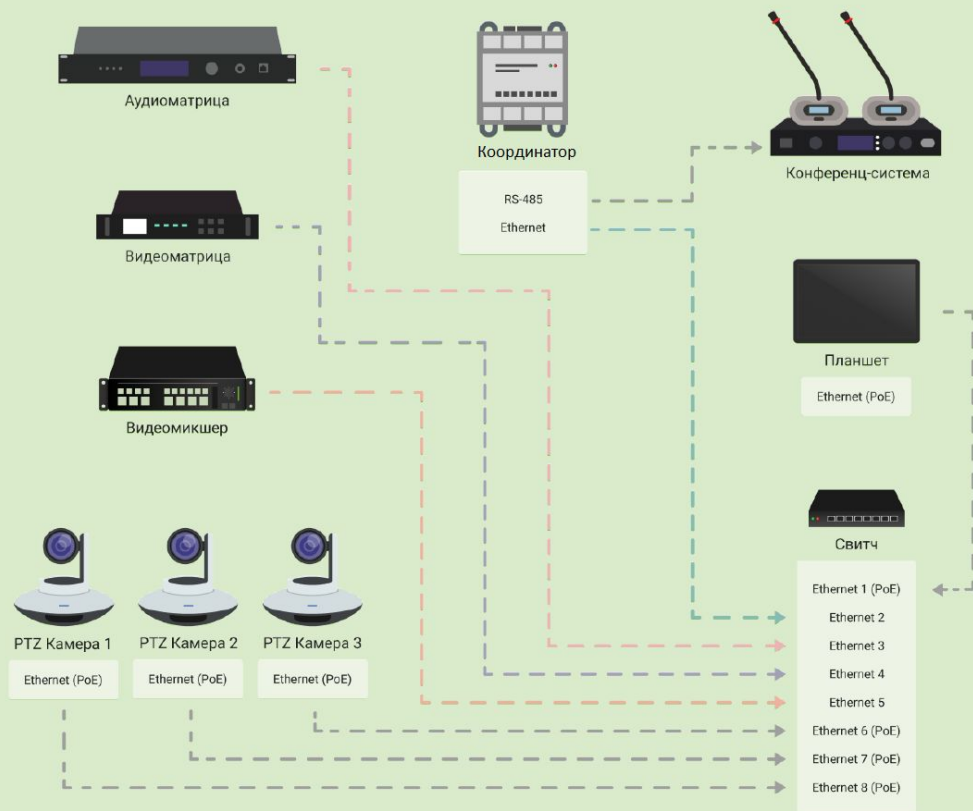

PTZ-камеры CleverMic 1011U2-5 и CleverMic 4K 4412UHS-NDI успешно заменяют камеры Logitech PTZ Pro 2 и Logitech Rally

Модель	Разрешение видео и максимальная частота кадров	Угол обзора	Оптический зум	Интерфейсы	Скорости панорамирования	Цена, руб
Logitech PTZ Pro 2	1920×1080, 30P	82.1°	5×	USB 2.0	Поворот, наклон (15°/сек)	78 548
CleverMic 1011U2-5	1920×1080, 60P	83.7°	5×	USB 3.0 и LAN	Поворот: 60°/сек Наклон: 30°/сек	75 190
Logitech Rally UHD Camera	3840×2160, 60p	82.1°	5×	USB 3.0 Type A	Поворот, Наклон (до 70°/сек)	124 770
CleverMic 4K 4412UHS-NDI	3840×2160, 60p	80.8°	12×	USB 3.0 Type C, HDMI v2.0, 3G-SDI	Поворот: до 100°/сек Наклон: до 70°/сек	112 900

Новый бренд: clevercam

Что заменяем?

Jabra Speak 710

CleverMic SP41 BT

Что заменяем?

AV-интеграция

AV-интеграция

Что заменяем?

Новые возможности платформы

Unitsolutions Coordinator –
система управления
переговорными комнатами
любого размера “под ключ”

Что можно делать с Unitsolutions Coordinator?

- управлять каждой PTZ-камерой
- переключать входы для захвата изображения
- выбирать каналы для вывода изображения
- управлять параметрами микширования видео
- выбирать каналы для захвата и вывода звука
- управлять дополнительным оборудованием “умного дома”

Процесс внедрения

1. Формируем задачи автоматизации, которые должна решать система.
2. Анализируем возможности и интерфейсы существующего у заказчика оборудования.
3. Проектируем интерфейсы системы управления.
4. Инсталлируем недостающее оборудование.
5. Интегрируем контроллер с установленным оборудованием.