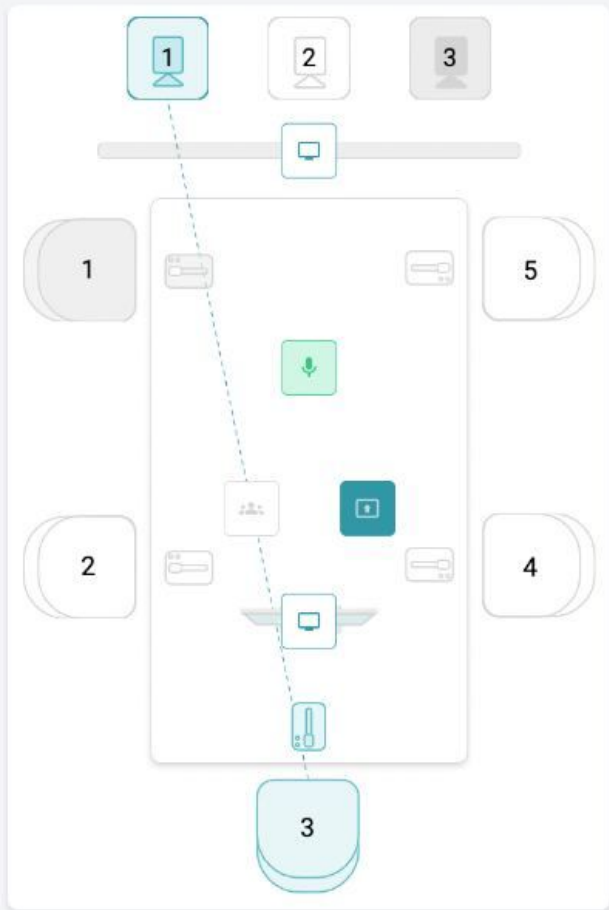

Group

Room

Информация об оборудовании

- Микрофоны Выключено
- Аудиоматрица Включено
- Камера 1 Включено
- Камера 2 Выключено
- Камера 3 Включено
- Видеоматрица Включено
- Видеомикшер Включено