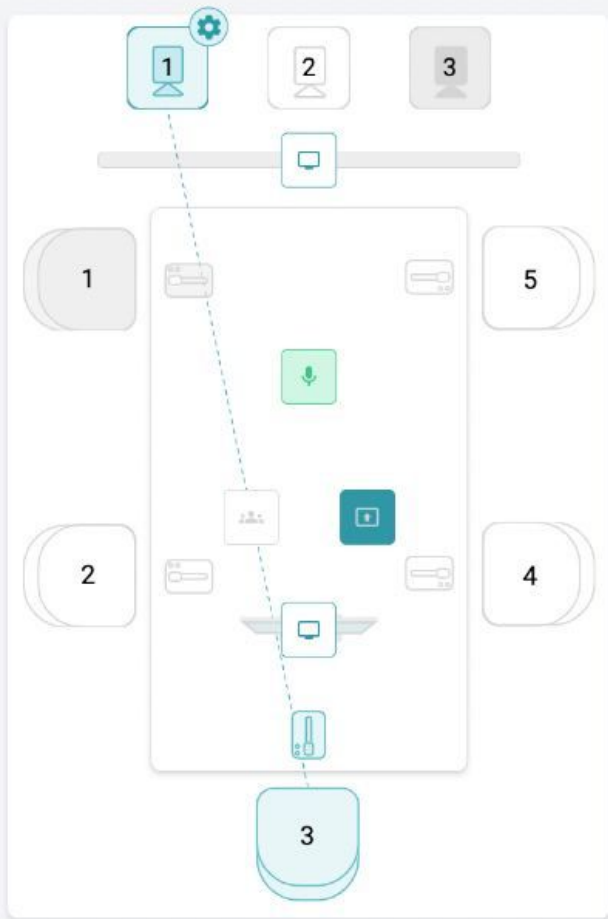

Unitsolutions Coordinator – система управления переговорными комнатами любого размера “под ключ”

Что заменяем?

Что заменяем?

Что можно делать с Unitsolutions Coordinator?

- управлять PTZ-камерами
- переключать входы для захвата изображения
- выбирать каналы для вывода изображения
- управлять параметрами микширования видео
- выбирать каналы для захвата и вывода звука
- управлять дополнительным оборудованием заказчика

Управление видеомикшером

Выход

TrueConf

1	2
Камера 1	<input type="checkbox"/>
Камера 2	<input checked="" type="checkbox"/>
Камера 3	<input checked="" type="checkbox"/>
Контент	<input type="checkbox"/>
Баннер	<input type="checkbox"/>