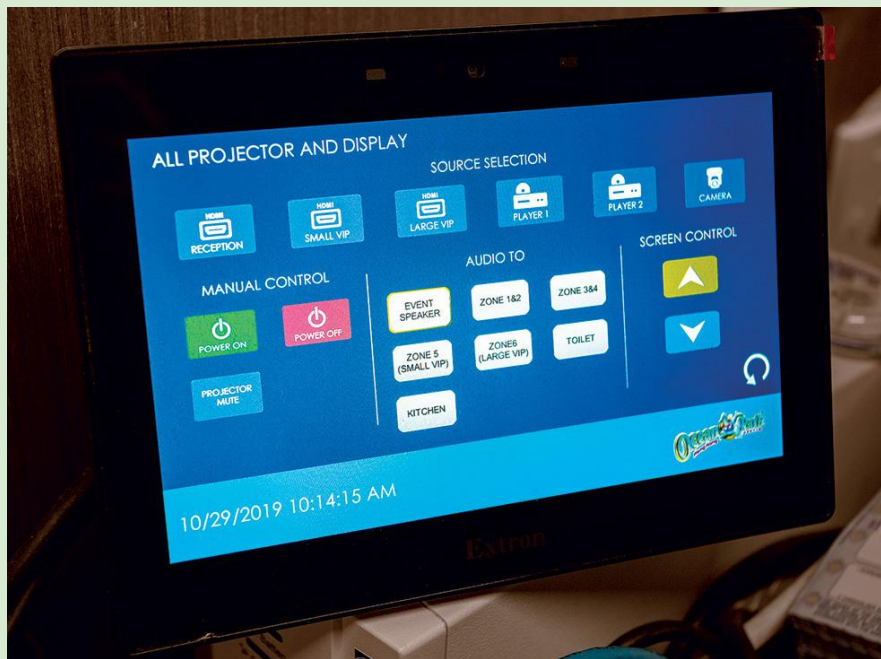

Что заменяем?