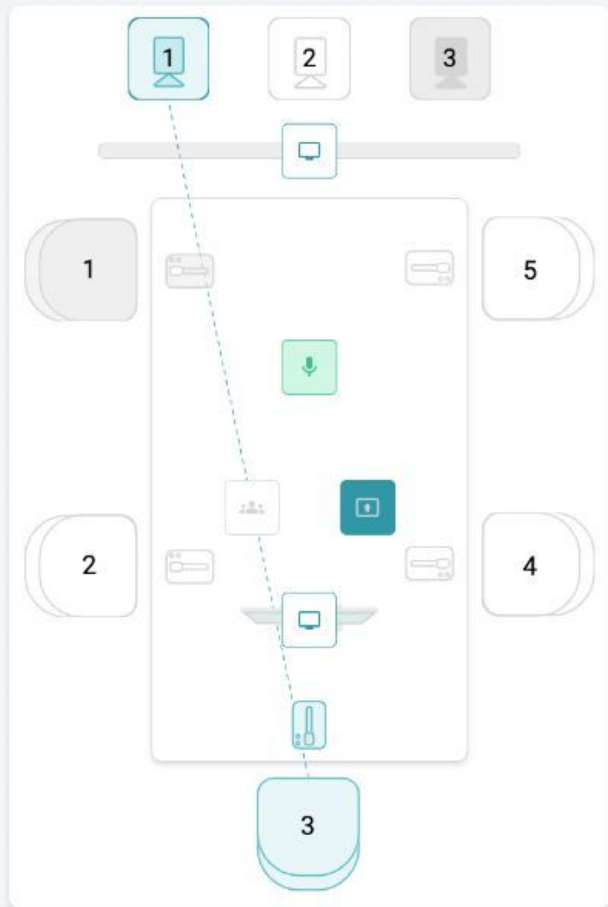

Пульт управления

Автонаведение

Общий план

+

-

The control panel features a vertical volume slider with '+' and '-' buttons, and a circular directional pad with four arrow keys (up, down, left, right) and a central circle.

Group

Room

Информация об оборудовании

- Микрофоны Выключено
- Аудиоматрица Включено
- Камера 1 Включено
- Камера 2 Выключено
- Камера 3 Включено
- Видеоматрица Включено
- Видеомикшер Включено

Колонки

50%

ПК