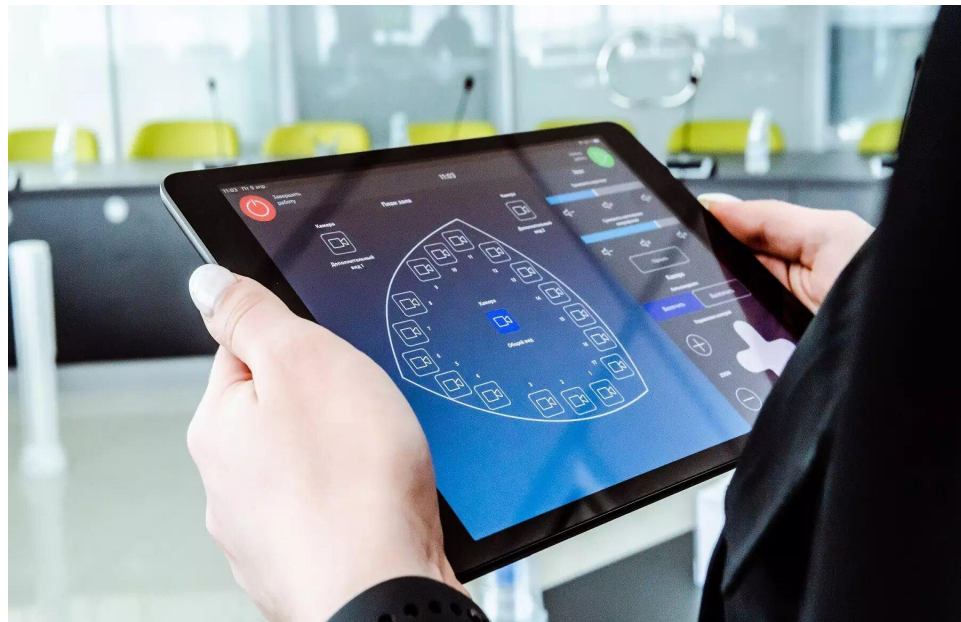

Unitsolutions Coordinator – система управления переговорными комнатами любого размера “под ключ”

Что заменяем?

Что заменяем?

Что можно делать с Unitsolutions Coordinator?

- управлять PTZ-камерами
- переключать входы для захвата изображения
- выбирать каналы для вывода изображения
- управлять параметрами микширования видео
- выбирать каналы для захвата и вывода звука
- управлять дополнительным оборудованием заказчика