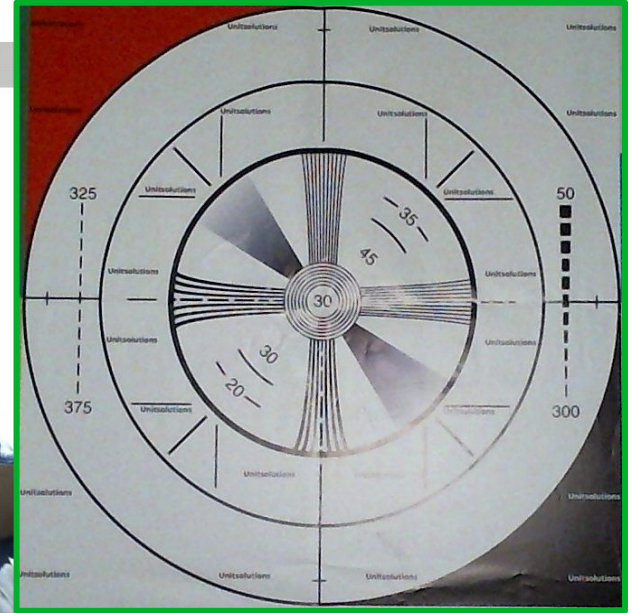

Logitech C525

Lev Yakupov

Logitech C525