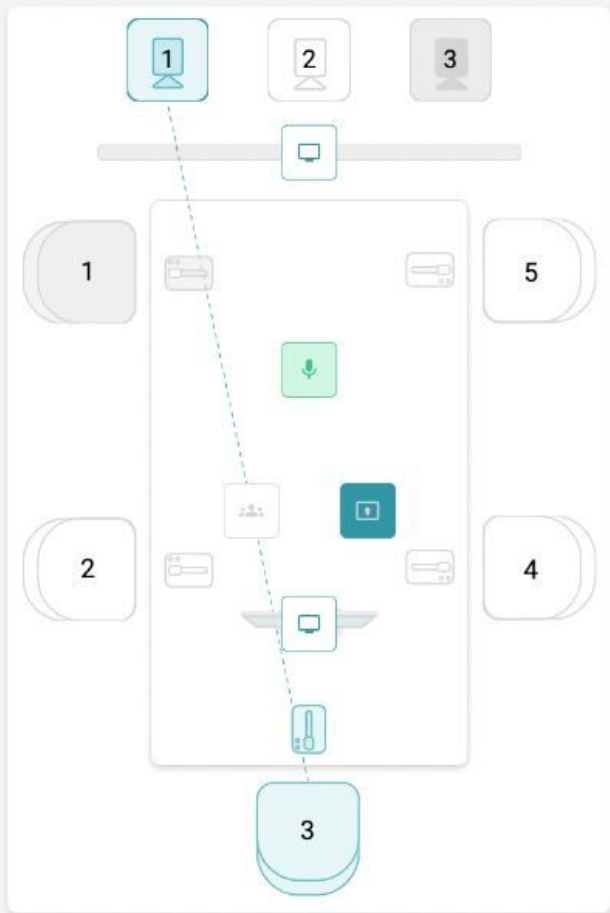

Управление видеоматрицей

TrueConf

Вход

Включить все

Отключить все

Микшер

ПК-1

ПК-2

Group

Выход

Панель

Монитор

Group

Панель	Монитор	Group
Микшер		
ПК-1		
ПК-2		
Group		

Пульт управления

Автонаведение

Общий план

+

-

The control panel features a vertical volume slider with '+' and '-' buttons, and a circular directional pad with four arrow keys (up, down, left, right) and a central circle.