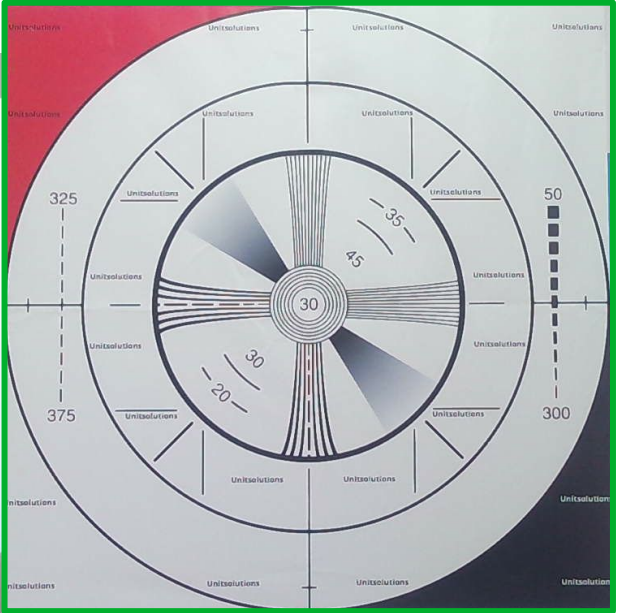

CleverMic B4.1